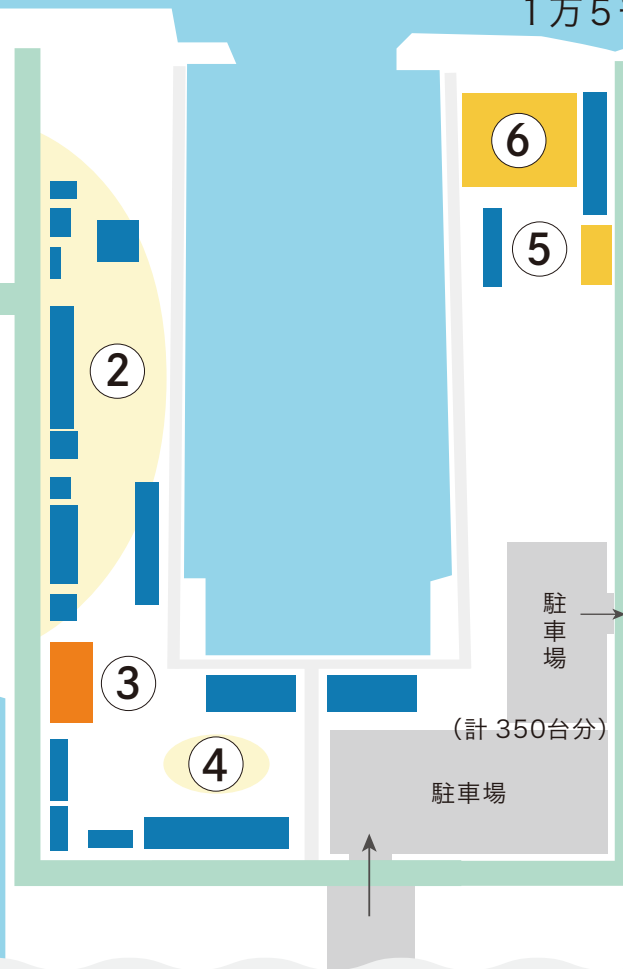

のしろみなと祭り

7日 会場図

4万トン

1万5千トン

海上自衛隊護衛艦 はまぎり

海上自衛隊 HP から引用

国交省 あきかぜ

海保巡視船

海上保安本部 HP から引用

- ① …キッチンカーエリア
- ② …出店・体験ブースエリア
- ③ …ステージ
- ④ …車両展示・PR ブース
- ⑤ …日光さる軍団 太郎次郎一門・七夕短冊エリア
- ⑥ …ふわふわ遊具
- ⑦ …海上自衛隊大湊音楽隊