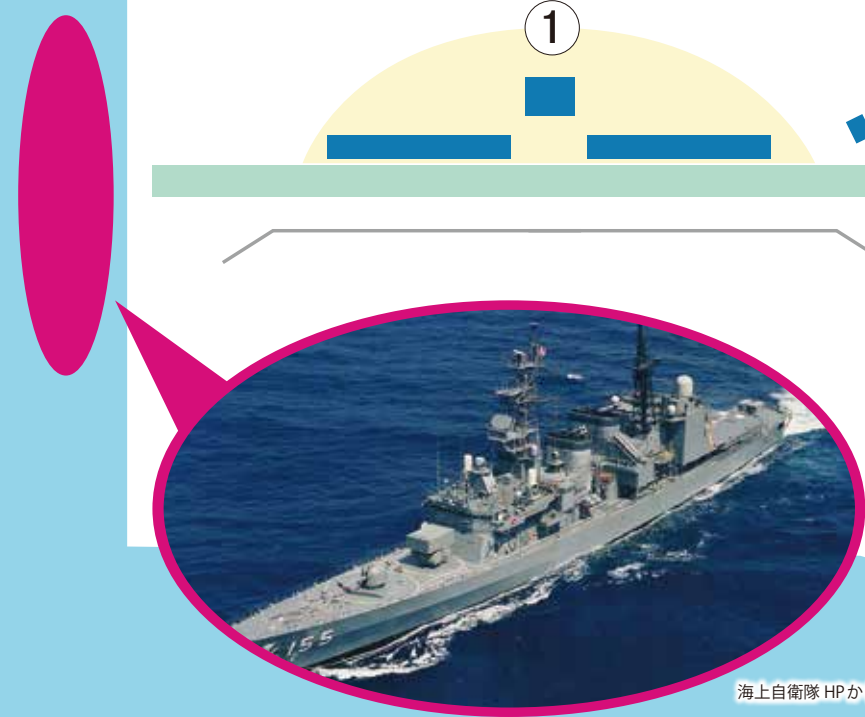

のしろみなと祭り

7日 会場図

4万トン

1万5千トン

海上自衛隊護衛艦 はまぎり

海上自衛隊 HP から引用

国交省 あきかぜ

海保巡視船